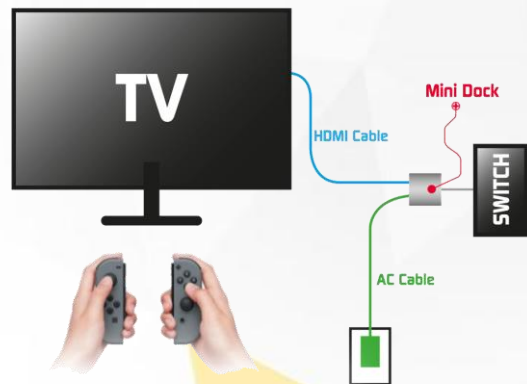

Características

- Compatible con PS5™, PS4™, Xbox™ Series X, Xbox™ One, Switch™, PC
- Conectores chapados en oro
- HDMI 2.1 de alto rendimiento
- Transmisión de vídeo de alto rango dinámico (HDR)
- Admite formatos de vídeo: Ultra HD, 3D, 4K, HDMI 2.1, HDR
- Soporta formatos de audio : 3D, DTS Master, DTS : X, Dolby TrueHD, Dolby Atmos
- Compatible con Dolby 7.1 HD y DTS-HD Master Audio y Dolby Atmos, Dolby Vision
- También compatible : TV/Proyector/Ordenador portátil
- Longitud : 2 m
- Cable trenzado flexible

Puntos fuertes

- Transferencia rápida
- Calidad de audio/vídeo

Ref	EAN	Packing	Packaging Dimensions (cm)	
JVAPS500001	3760210996780	4/32	12.0 x 3.5 x 19.0	

Mini Dock - HDMI Adapter

El Steelplay® Mini Dock es un convertidor de USB tipo C a HDMI que te permite conectar tu consola Nintendo Switch™ a un televisor o monitor y utilizarla en modo TV. Más cómodo, mucho más pequeño y fácil de transportar, puede sustituir al dock oficial.

Características

- Compatible con Nintendo Switch™ y Macbook
- Permite jugar con tu consola en modo TV
- Cargue mientras juega
- 3 puertos de salida : USB-C, HDMI, USB-A 3.0
- Diseño ligero y pequeño para facilitar el transporte